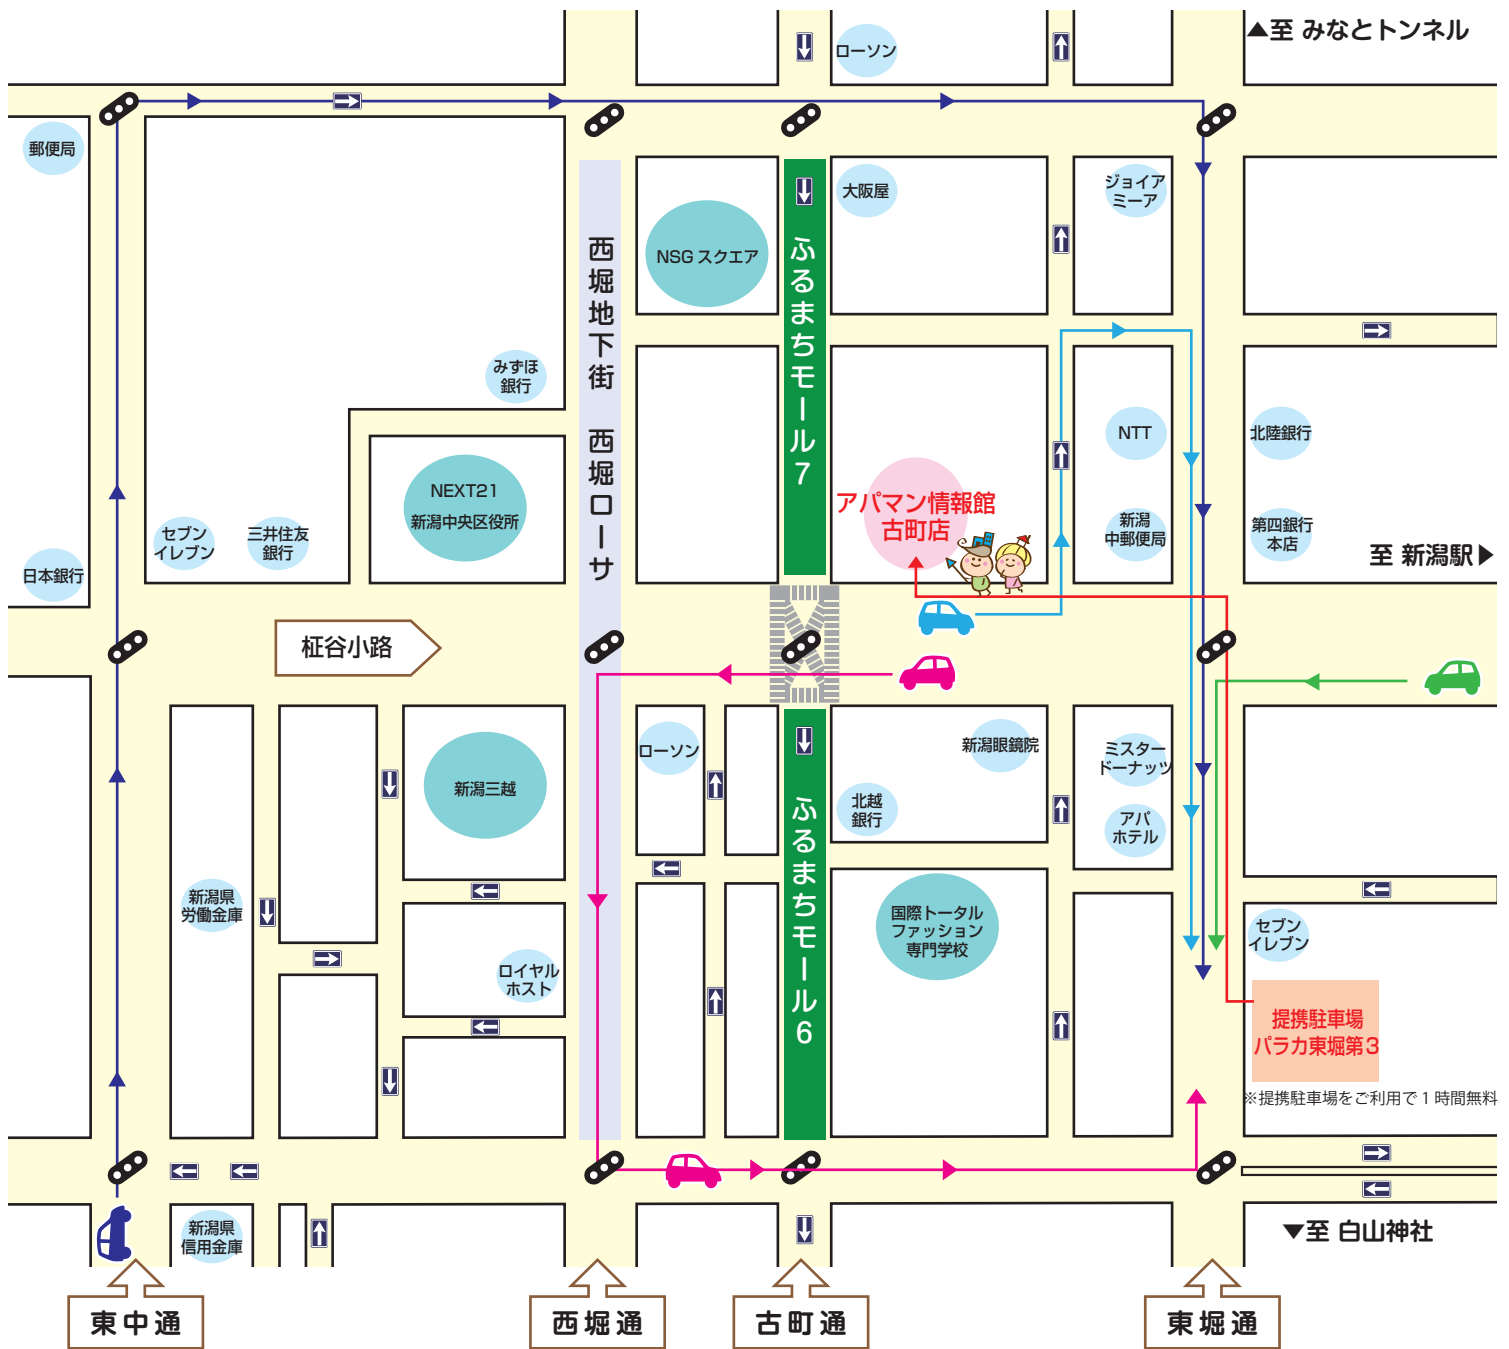

提携駐車場ののご案内

当店は街中不動産屋のため店舗前にお客様専用駐車場のご用意がございません。そのため、商店街で推奨する「くるまでふるまち」に加盟しております。ご来店の際は、「1時間分の無料駐車券」をお配りさせていただいておりますので提携駐車場をご利用の上、ご来店くださいませ。お車でお越しの際は提携駐車場の住所「〒951-8065 新潟県新潟市中央区東堀前通 6 番町 1057 番地」をカーナビ等で検索いただくとスムーズです。